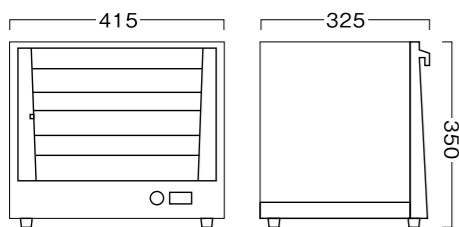

材 質: ステンレス、前面ブロンズガラス
外 装: ステンレスヘアライン仕上一部メラミン焼付塗装
内 装: ステンレス
殺 菌 灯: 10W×1本
(マグネットドアの開閉によって点滅)
重 量: 12.0kg
塗装部標準色: OW(オフホワイト)
消費電力: 16W