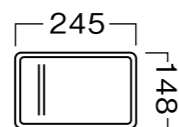

P-S VAT P-Sキャビネット専用バット

12枚入1箱

●ゆったりサイズの丈夫で使いやすいステンレス製バットです。

材 料: ステンレス
重 量: 165g

●別売り可能パーツ

商 品 名	仕 様 内 容
P-S用	バット 1ダース
P-S用	殺菌灯 GL-6W
P-S用	殺菌灯 GL-10W
P-S用	殺菌灯 GL-15W
P-S用	殺菌灯 GL-20WSS (長さ53cm通常より短い規格)
P-S用	グローランプ球用 ソケット
P-S用	6W殺菌灯用 安定器
P-S用	10W殺菌灯用 安定器
P-S用	15W殺菌灯用 安定器
P-S用	ドアトッテ 各種
P-S用	ドアパッキン 各種
P-S用	取付金具 各種
P-S用	マイクロスイッチ [殺菌灯 自動点灯用]
P-S用	メインスイッチ [ON・OFF用]
P-S キュービック用	前面ガラス
P-S キュービック用	蝶番金具 (右用または左用またはがごさいます)
P-S キュービック用	棚ローラー (アンサンブルと共用)
P-S キュービック用	蝶番内 板バネ (右用または左用がごさいます)
P-S キュービック用	マイクロスイッチ押さえバネ (向かって右に1箇所)
P-S・シャーカステン共用	AC電源コード (コード長さ2.5m)
P-S・シャーカステン共用	切り替えスイッチ [ヘルツ切り替え用]

●殺菌灯一覧

商 品 名	殺菌灯形名	ランプ電力
ニュースペシャルシリーズ	GL-10	10 W
ニューデラックスシリーズ	GL-6	6 W
PSキュービック	GL-10	10 W
スーパーデラックス	GL-15	15 W
ミニデラックス	GL-6	6 W

●点灯管一覧

商 品 名	適 合 灯
グロー球 FG-7E	4W ~ 10W
グロー球 FG-1E	15W ~ 20W

●その他、上記以外についてはお問合せください。