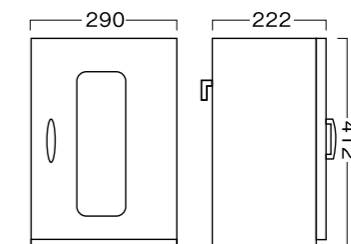

- 受注生産
- P-Sバット18枚収納可能

PSキャビネット ニュースペシャルシリーズに片開きのサブキャビネット登場です。縦サイズはニュースペシャルと同じで間口は半分。従来のニュースペシャルと並べて使用しても違和感がありません。もう少し収納スペースが欲しい時、また小スペースでの開業などにお薦めです。基本はバット用ですが、外科用、トレー用もご用意いたします。自由な組み合わせで限られたスペースを活用してください。

材 質:スチール
外 装:メラミン焼付塗装
内 装:ステンレス
殺 菌 灯:10W×1本(マグネットドアの開閉によって点滅)
重 量:12.0kg
付 属 品:P-Sバット1ダース/取付金具一式
標準機種:バット用
標 準 色:OW(他色も承ります)
消費電力:16W

PS mini DELUXE 殺菌灯付

ミニデラックス

- 受注生産
- P-Sバット12枚収納可能

材 質:スチール
外 装:メラミン焼付塗装
内 装:ステンレス
殺 菌 灯:6W×1本(マグネットドアの開閉によって点滅)
重 量:6.0kg
付 属 品:P-Sバット半ダース/卓上用セッティングシュー/壁掛用取付金具一式
標 準 色:OW(他色も承ります)
消費電力:9W