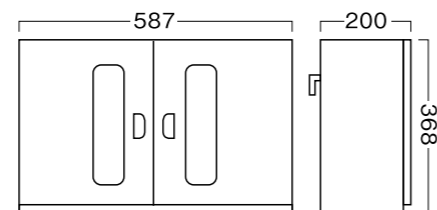

材 質:スチール
外 装:メラミン焼付塗装
内 装:ステンレス
殺 菌 灯:6W×2本(マグネットドアの開閉によって点滅)
重 量:15.5kg
付 属 品:P-Sバット1ダース/取付金具一式
標 準 色:OW(他色も承ります)
消費電力:19W

無駄のない省スペースタイプ
コンパクトなキャビネットです。