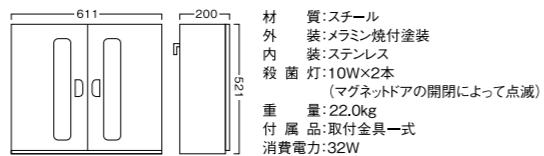

材質:スチール
外装:メラミン焼付塗装
内装:ステンレス
殺菌灯:10W×2本
(マグネットドアの開閉によって点滅)
重量:22.0kg
付属品:取付金具一式
消費電力:32W

P-S New SPECIAL 殺菌灯付

●受注生産