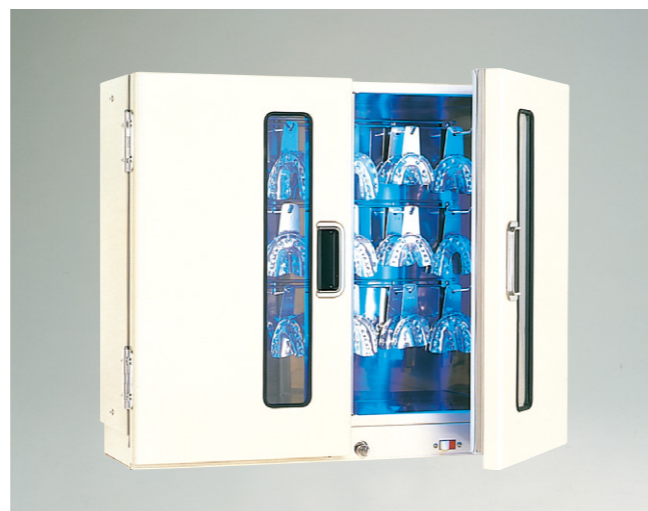

P-S ニュースペシャル・トレー用
●フック18本、フックの長さ(80mm)