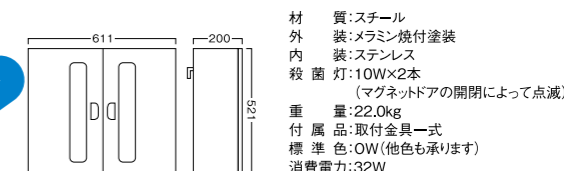

材質:スチール
外装:メラミン焼付塗装
内装:ステンレス
殺菌灯:10W×2本
(マグネットドアの開閉によって点滅)
重量:22.0kg
付属品:取付金具一式
標準色:OW(他色も承ります)
消費電力:32W