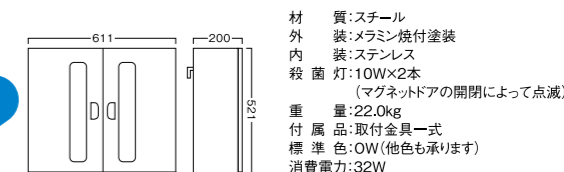

P-S コンビ (P-Sバット1ダース付)

P-S COMBI 殺菌灯付

ニュースペシャルシリーズ・コンビ

●受注生産

PSバットを収納出来るバット用キャビネットと印象用トレーを収納するトレー用キャビネットの2機種の機能を1台に組み合わせたコンビネーションキャビネットをご用意いたしました。PSニュースペシャルの各種と同じサイズとなっておりますので、自由に組み合わせてレイアウトできます。

- PSバット18枚、印象トレー用フック10本収納可能