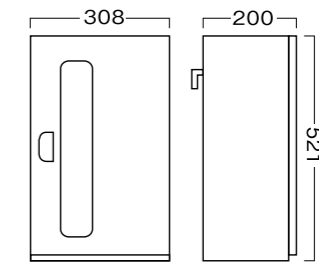

- 受注生産
- P-Sバット18枚収納可能

PSキャビネット ニュースペシャルシリーズに片開きのサブキャビネット登場です。縦サイズはニュースペシャルと同じで間口は半分。従来のニュースペシャルと並べて使用しても違和感がありません。もう少し収納スペースが欲しい時、また小スペースでの開業などにお薦めです。基本はバット用ですが、外科用、トレー用もご用意いたします。自由な組み合わせで限られたスペースを活用してください。