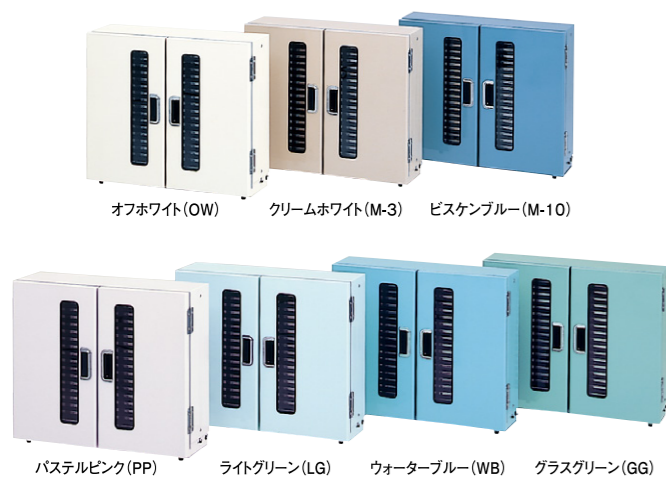

●P-Sキャビネットの標準色オフホワイト (OW) の納期はお問い合わせください。他色は全て受注生産となります。

材質:スチール
外装:メラミン焼付塗装
内装:ステンレス
殺菌灯:10W×2本
(マグネットドアの開閉によって点滅)
重量:22.0kg
付属品:取付金具一式
消費電力:32W

P-S New SPECIAL 殺菌灯付

●受注生産

P-S ニュースペシャル・バット用 (P-Sバット1ダース付)
●P-Sバット36枚収納可能