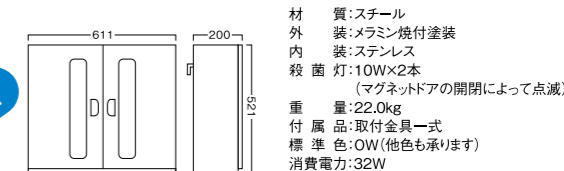

材質:スチール
外装:メラミン焼付塗装
内装:ステンレス
殺菌灯:10W×2本
(マグネットドアの開閉によって点滅)
重量:22.0kg
付属品:取付金具一式
標準色:OW(他色も承ります)
消費電力:32W